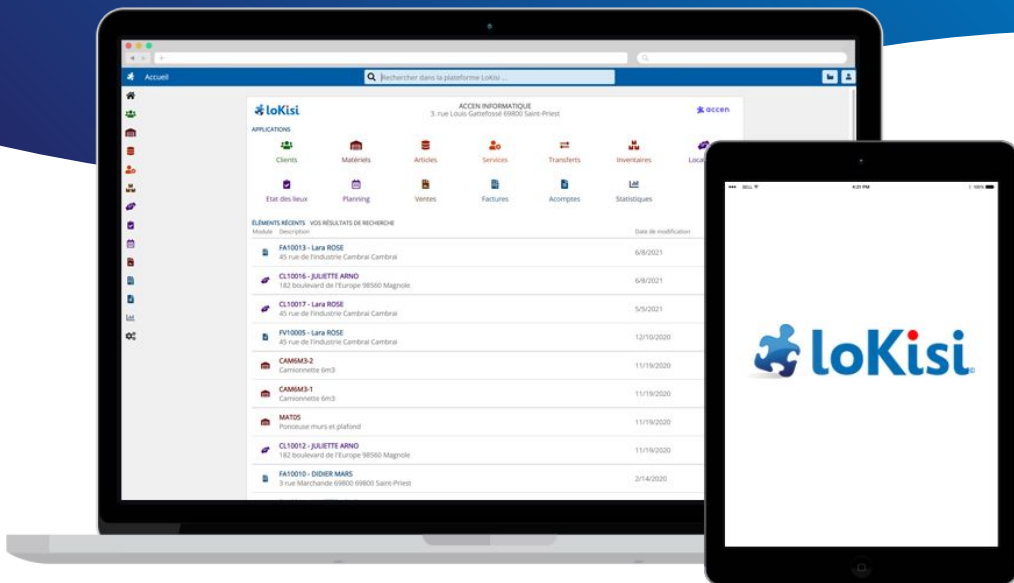

# Le logiciel de référence à la location de matériels

En 10 ans, LoKisi a accompagné plus de 600 entrepreneurs  
grâce à sa solution de gestion dans le Cloud.

[lokisi.com](https://lokisi.com)

Et si vous passiez à la vitesse supérieure pour **la location**,  
**la vente** et **la gestion** de vos matériels ?

### **Simplifiez-vous la gestion de votre activité**

Gérer votre parc matériel et créer en toute facilité vos devis, contrats de location, factures, ...